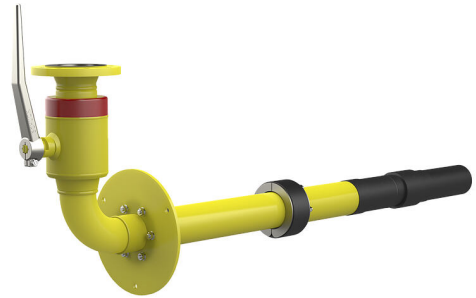

Huisinvoercombinatie gas

voor gebouwen met kelder

HSB SKIBFGTN-PESS-PE100-TE DN80 BL1480

Artikel-nr.: 1990800010, GTIN: 4052487054430

Gas-huisinvoercombinatie met gasarmatuur fabricaat Schuck DN 80 voor gebruik in boringen of doorvoerbuizen Øi 150 mm.

De getoonde afbeelding kan afwijken van het gekozen product

FEITEN

Voordelen:

- eenvoudige en snelle montage
- Droge inbouw

Leveringsomvang:

- Gas-huisinvoercombinatie fabricaat Schuck DN 80 inclusief uittrek- en verdraai beveiliging en voorgemonteerde afdichtingselementen

Afmetingen:

- Boring/doorvoerbuis Øi: 150 mm
- Wanddikte: 240 - 800 mm

Toepassingsgebied:

- Waterdicht beton belastingsklasse 1, Waterdicht beton belastingsklasse 2

Materiaal:

- Afdichtinzetstuk: roestvrijstaal V2A (AISI 304 L)
- Rubber: EPDM

Dichtheid:

- gas- en waterdicht tot 1,0 bar

FOTO'S