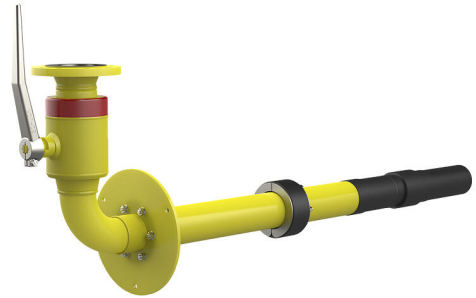

# Huisinvoercombinatie gas

voor gebouwen met kelder

## HSB SKIBFGTN-PESS-PE100-TE DN80 BL1480

Artikel-nr.: 1990800010, GTIN: 4052487054430

Gas-huisinvoercombinatie met gasarmatuur fabricaat Schuck DN 80 voor gebruik in boringen of doorvoerbuizen Øi 150 mm.

De getoonde afbeelding kan afwijken van het gekozen product

## Materiaal:

- Afdichtinzetstuk: roestvrijstaal V2A (AISI 304 L)
- Rubber: EPDM