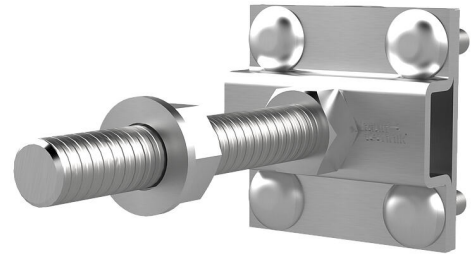

Kruisklem

voor perimeterisolaties

HEA KKL DM M16 A4

Artikel-nr.: 1700130020, GTIN: 4052487044899

Met langere schroefbouts voor perimeterisolatie. Ze kunnen in de aansluitschroef van de aardingsdoorvoer en vaste aardingspunten worden geschroefd en maken de integratie mogelijk van rond of plat staal.

De getoonde afbeelding kan afwijken van het gekozen product

FEITEN

Voordelen:

- eenvoudige montage door techniek tegen verdraaien

Afmetingen:

- voor perimeterisolaties: tot 80 mm

Materiaal:

- V4A (AISI 316L)

KENMERKEN

Schroefaansluiting: M16

FOTO'S