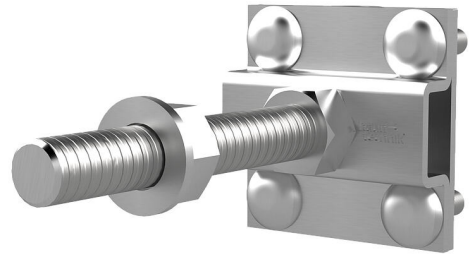

# Kruisklem

### HEA KKL DM M12 A4

Artikel-nr.: 1700130010, GTIN: 4052487044882

Met langere schroefbouts voor perimeterisolatie. Ze kunnen in de aansluitschroef van de aardingsdoorvoer en vaste aardingspunten worden geschroefd en maken de integratie mogelijk van rond of plat staal.

De getoonde afbeelding kan afwijken van het gekozen product

### Materiaal:

- V4A (AISI 316L)