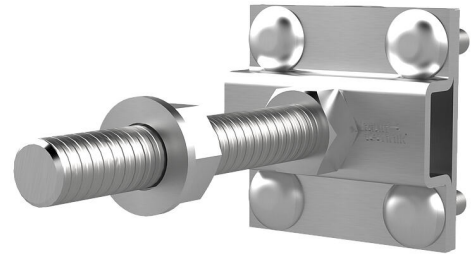

# Kruisklem

### HEA KKL DM M16 A4

Artikel-nr.: 1700130020, GTIN: 4052487044899

Met langere schroefbouts voor perimeterisolatie. Ze kunnen in de aansluitschroef van de aardingsdoorvoer en vaste aardingspunten worden geschroefd en maken de integratie mogelijk van rond of plat staal.

### Materiaal:

- V4A (AISI 316L)

## KENMERKEN

Schroefaansluiting: M16