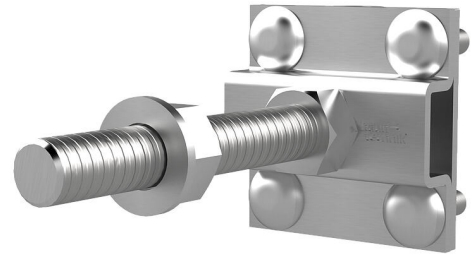

Kruisklem

voor perimeterisolaties

HEA KKL DM M12 A4

Artikel-nr.: 1700130010, GTIN: 4052487044882

Met langere schroefbouts voor perimeterisolatie. Ze kunnen in de aansluitschroef van de aardingsdoorvoer en vaste aardingspunten worden geschroefd en maken de integratie mogelijk van rond of plat staal.

De getoonde afbeelding kan afwijken van het gekozen product

FEITEN

Voordelen:

- eenvoudige montage door techniek tegen verdraaien

Afmetingen:

- voor perimeterisolaties: tot 80 mm

Materiaal:

- V4A (AISI 316L)

KENMERKEN

Schroefaansluiting: M12

FOTO'S