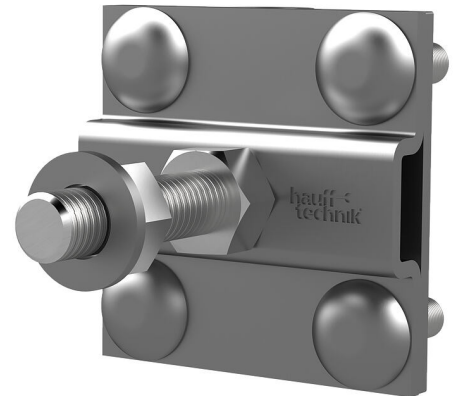

## HEA KKL M12 St-tzn

Artikel-nr.: 1700120030, GTIN: 4052487044875

Om in de aansluitschroef te draaien bij aardingsdoorvoer en vaste aardingspunten. Maakt de integratie van rond of plat staal mogelijk.

De getoonde afbeelding kan afwijken van het gekozen product

### Voordelen:

- eenvoudige montage door tegen verdraaien beveiligde techniek met stabiele aansluitbouten

### Afmetingen:

- Lengte: ca. 50 mm
- voor lint 40 x 5 of aardleider Rd 8 - 12

### Materiaal:

- St37 verzinkt of V4A (AISI 316L)