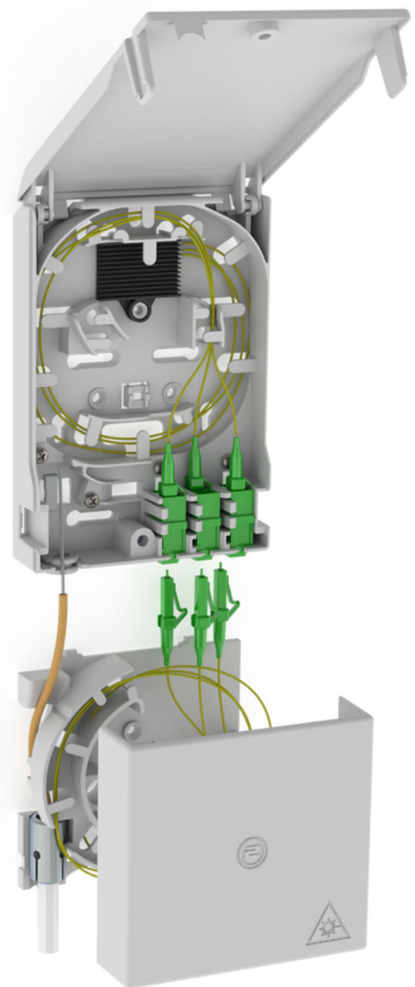

Punti di terminazione della fibra ottica

con box di estensione cavo

2LINE G-BOX KUEB

Cod. art.: 3030354888, GTIN: 4052487234139

Per l'attacco di fino a 6 pigtail LC/APC e 3 giunti duplex LC.

L'immagine può differire dal prodotto selezionato

FATTI

Vantaggi:

- Collegamento semplice e rapido senza attenuazioni indesiderate grazie alla guida ottimale della fibra

Dotazione:

- Esempio: 2LINE G-BOX GF-AP Set6 + KUEB
- 1 punto di terminazione della fibra ottica con supporto giuntura a 12 vie
- 3 giunture duplex LC/APC
- 6 pigtail LC/APC
- 1 box di estensione cavo
- Materiale di fissaggio e chiusura

Dimensioni:

- Gf-AP (AxLxP): 135x96x27 mm
- KÜB (AxLxP): 90x96x27 mm

Proprietà:

- Per l'attacco di fino a 3 giunti duplex LC e 6 pigtail LC.
- per la collocazione di estensioni di cavi

Materiale:

- PC/ABS-FR