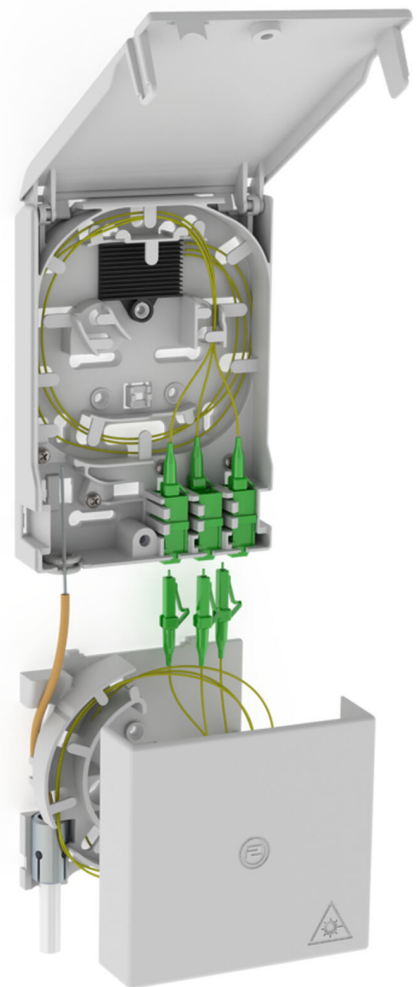

Punti di terminazione della fibra ottica

con box di estensione cavo

2LINE G-BOX GF-AP Set5

Cod. art.: 3030354973, GTIN: 4052487227452

Per l'attacco di fino a 6 pigtail LC/APC e 3 giunti duplex LC.

L'immagine può differire dal prodotto selezionato

FATTI

Vantaggi:

- Collegamento semplice e rapido senza attenuazioni indesiderate grazie alla guida ottimale della fibra

Dotazione:

- Esempio: 2LINE G-BOX GF-AP Set6 + KUEB
- 1 punto di terminazione della fibra ottica con supporto giuntura a 12 vie
- 3 giunture duplex LC/APC
- 6 pigtail LC/APC
- 1 box di estensione cavo
- Materiale di fissaggio e chiusura

Dimensioni:

- Gf-AP (AxLxP): 135x96x27 mm
- KÜB (AxLxP): 90x96x27 mm

Proprietà:

- Per l'attacco di fino a 3 giunti duplex LC e 6 pigtail LC.
- per la collocazione di estensioni di cavi

Materiale:

- PC/ABS-FR

PROPRIETÀ

Particolarità: Gf-AP inkl. 5x LC/APC Pigtails

IMMAGINI