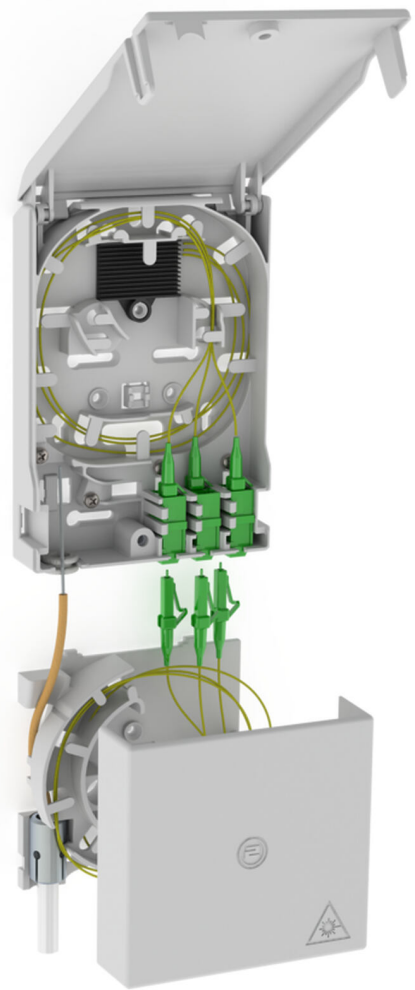

Punti di terminazione della fibra ottica con box di estensione cavo

2LINE G-BOX GF-AP Set4 + KUEB

Cod. art.: 3030354961, GTIN: 4052487227520

Per l'attacco di fino a 6 pigtail LC/APC e 3 giunti duplex LC.

L'immagine può differire dal prodotto selezionato

FATTI

Vantaggi:

- Collegamento semplice e rapido senza attenuazioni indesiderate grazie alla guida ottimale della fibra

Dotazione:

- Esempio: 2LINE G-BOX GF-AP Set6 + KUEB
- 1 punto di terminazione della fibra ottica con supporto giuntura a 12 vie
- 3 giunture duplex LC/APC
- 6 pigtail LC/APC
- 1 box di estensione cavo
- Materiale di fissaggio e chiusura

Dimensioni:

- Gf-AP (AxLxP): 135x96x27 mm
- KÜB (AxLxP): 90x96x27 mm

Proprietà:

- Per l'attacco di fino a 3 giunti duplex LC e 6 pigtail LC.
- per la collocazione di estensioni di cavi

Materiale:

- PC/ABS-FR

PROPRIETÀ

Particolarità: Gf-AP inkl. 4x LC/APC Pigtails + KÜB

IMMAGINI