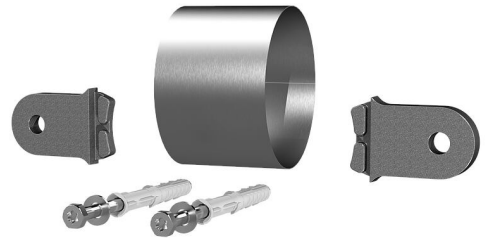

Set di tubi di supporto

Per ESH PolySafe, incluse alette antirotazione

ESH PolySafe SRS

Cod. art.: 1910010299, GTIN: 4052487165778

L'immagine può differire dal prodotto selezionato

FATTI

Dotazione:

- 1 tubo di compensazione
- 2 alette antirotazione
- 2 tasselli da cornice SXR 10 x 80

Materiale:

- Tubo: acciaio inox V2A
- Alette: poliammide rinforzato con fibra di vetro