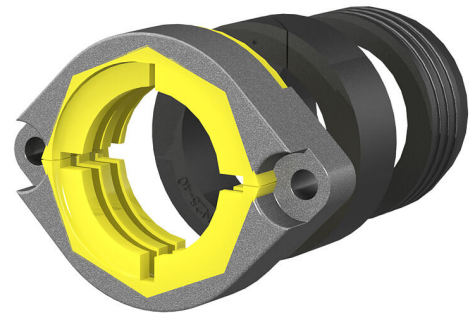

# Set di montaggio gas per Schuck-HEK DN25

## MSCH DN25

Cod. art.: 5060150678, GTIN: 4052487235976

per entrate monolinea e multilinea dell'edificio.

L'immagine può differire dal prodotto selezionato

### Dotazione:

- aletta DN25
- elemento di tenuta principale
- elemento di tenuta secondario
- inserto ottagonale

### Materiale:

- poliammide rinforzato con fibra di vetro
- PE
- EPDM