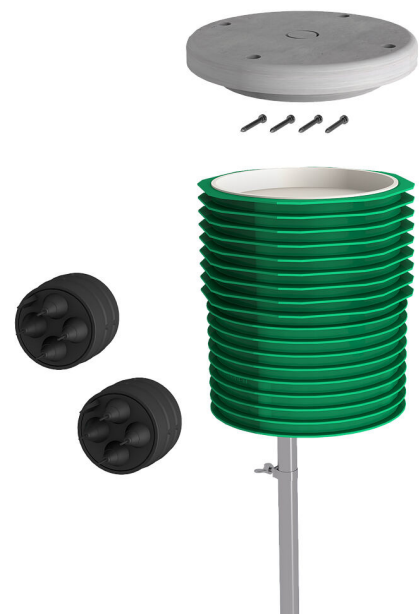

# Set Box fondamenta ETGAR

per ETGAR BHP

## ETGAR FB SET

Cod. art.: 3030482075, GTIN: 4052487242202

- **Sistema di fondamenta predisposto per il collegamento per l'installazione di apparecchiature elettriche**

Per la distribuzione di cavi elettrici e di comunicazione in giardini per l'installazione sicura di luci, colonne di carica ecc., nonché per l'allacciamento al sistema di tubi vuoti dell'uscita di edificio ETGAR.

L'immagine può differire dal prodotto selezionato

### Vantaggi:

- idonei per il fissaggio sicuro di luci da giardino, colonne di ricarica e molto altro
- possibilità di rivestimento successivo in qualsiasi momento grazie al sistema di condotte vuote continuo, senza dover scavare