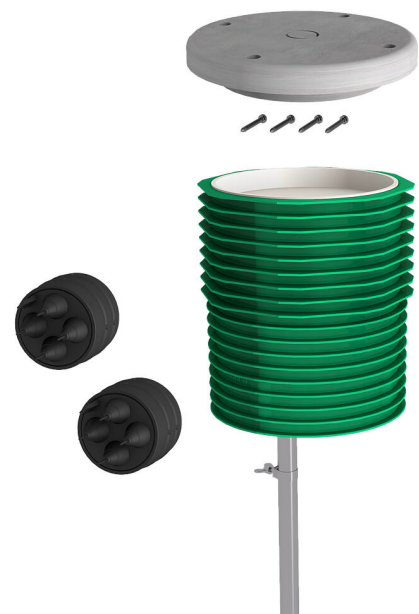

Set Box fondamenta ETGAR

per ETGAR BHP

ETGAR FB SET

Cod. art.: 3030482075, GTIN: 4052487241915

- **Sistema di fondamenta predisposto per il collegamento per l'installazione di apparecchiature elettriche**

Per la distribuzione di cavi elettrici e di comunicazione in giardini per l'installazione sicura di luci, colonne di carica ecc., nonché per l'allacciamento al sistema di tubi vuoti dell'uscita di edificio ETGAR.

L'immagine può differire dal prodotto selezionato

FATTI

Vantaggi:

- idonei per il fissaggio sicuro di luci da giardino, colonne di ricarica e molto altro
- possibilità di rivestimento successivo in qualsiasi momento grazie al sistema di condotte vuote continuo, senza dover scavare

Dotazione:

- Box di fondamenta ETGAR da 4 pezzi
- Supporto box di fondamenta ETGAR da 4 pezzi
- 8 muffole di raccordo ETGAR

Proprietà:

- resistente alla corrosione
- chiuso e pronto per l'installazione

PROPRIETÀ