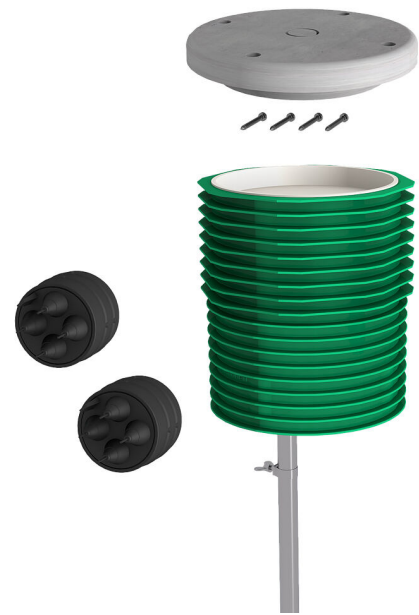

# Set Box fondamenta ETGAR

per ETGAR BHP

## ETGAR FB SET

Cod. art.: 3030482075, GTIN: 4052487241908

- **Sistema di fondamenta predisposto per il collegamento per l'installazione di apparecchiature elettriche**

Per la distribuzione di cavi elettrici e di comunicazione in giardini per l'installazione sicura di luci, colonne di carica ecc., nonché per l'allacciamento al sistema di tubi vuoti dell'uscita di edificio ETGAR.

L'immagine può differire dal prodotto selezionato

### Vantaggi:

- idonei per il fissaggio sicuro di luci da giardino, colonne di ricarica e molto altro
- possibilità di rivestimento successivo in qualsiasi momento grazie al sistema di condotte vuote continuo, senza dover scavare