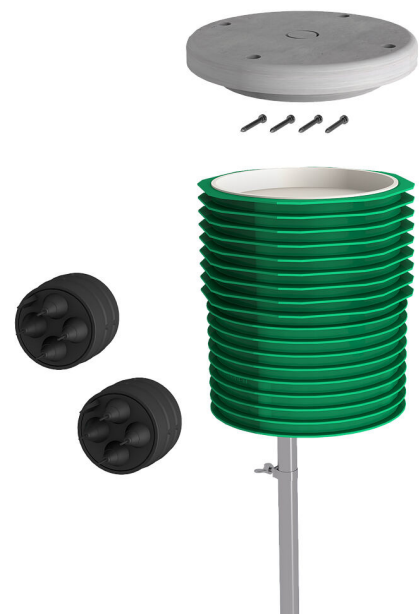

Set Box fondamenta ETGAR

per ETGAR BHP

ETGAR FB SET

Cod. art.: 3030482075, GTIN: 4052487242202

- **Sistema di fondamenta predisposto per il collegamento per l'installazione di apparecchiature elettriche**

Per la distribuzione di cavi elettrici e di comunicazione in giardini per l'installazione sicura di luci, colonne di carica ecc., nonché per l'allacciamento al sistema di tubi vuoti dell'uscita di edificio ETGAR.

L'immagine può differire dal prodotto selezionato

FATTI

Vantaggi:

- idonei per il fissaggio sicuro di luci da giardino, colonne di ricarica e molto altro
- possibilità di rivestimento successivo in qualsiasi momento grazie al sistema di condotte vuote continuo, senza dover scavare

Dotazione:

- Box di fondamenta ETGAR da 4 pezzi
- Supporto box di fondamenta ETGAR da 4 pezzi
- 8 muffole di raccordo ETGAR

Proprietà:

- resistente alla corrosione
- chiuso e pronto per l'installazione

PROPRIETÀ