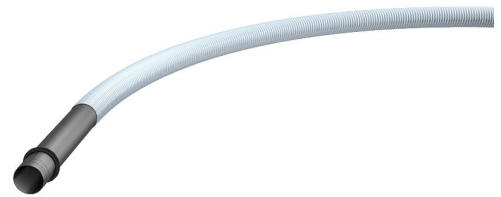

Spiráltömlőrendszer

rugalmas védőcsőrendszer MSH/ESH Basic FUBO-hoz

Hateflex14078 MRD4000

Cikksz.: 3030314973, GTIN: 4052487224802

- nyomástömítés szempontjából gyárilag bevizsgált ürescsőrendszer

- köpenycsővel és rászerezelt 3-as tömítőpánttal

Egy- és multifunkciós épületbevezetésekhez folyamatos védőcsőrendszer létrehozásához a fő ellátócsövekig. Összehegesztett köpenycső 3-as tömítőpánttal a házbevezetés főegységéhez való csatlakozáshoz pincével nem rendelkező épületekhez.

A kép eltérhet a kiválasztott terméktől

TÉNYEK

Előnyök:

- folyamatos védőcső-csatlakozás a telekhatáron lévő fő ellátócsövekig
- a spiráltömlő mechanikai szilárdságának köszönhetően biztosítható a legkisebb hajlítási sugár
- nagy nyomószilárdság

Méretek:

- Øi: 78 mm
- Øa: 87 mm

Nyersanyag:

- Köpenycső és spiráltömlő: PVC
- 3-as tömítőpánt: EPDM

Tömítettség:

- gáz- és vízzáró 1,0 bar nyomásig

TULAJDONSÁGOK

Hossz (m): 4.0