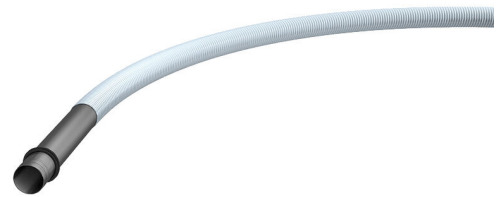

# Spiráltömlőrendszer

rugalmas védőcsőrendszer MSH/ESH Basic FUBO-hoz

## Hateflex14078 MRD6000

Cikksz.: 1551008701, GTIN: 4052487159210

- nyomástömítés szempontjából gyárilag bevizsgált ürescsőrendszer

- köpenycsővel és rászerezelt 3-as tömítőpánttal

Egy- és multifunkciós épületbevezetésekhez folyamatos védőcsőrendszer létrehozásához a fő ellátócsövekig. Összehegesztett köpenycső 3-as tömítőpánttal a házbevezetés főegységéhez való csatlakozáshoz pincével nem rendelkező épületekhez.

### Előnyök:

- folyamatos védőcső-csatlakozás a telekhatáron lévő fő ellátócsövekig
- a spiráltömlő mechanikai szilárdságának köszönhetően biztosítható a legkisebb hajlítási sugár
- nagy nyomószilárdság

### Méretek:

- Øi: 78 mm
- Øa: 87 mm