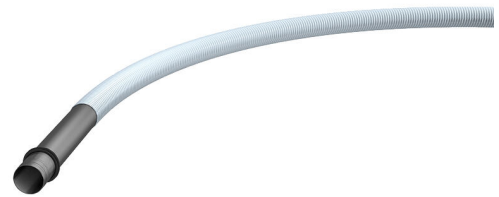

# Spiráltömlőrendszer

rugalmas védőcsőrendszer MSH/ESH Basic FUBO-hoz

## Hateflex14078 MRD4000

Cikksz.: 3030314973, GTIN: 4052487224802

- nyomástömítés szempontjából gyárilag bevizsgált ürescsőrendszer

- köpenycsővel és rászerezelt 3-as tömítőpánttal

Egy- és multifunkciós épületbevezetésekhez folyamatos védőcsőrendszer létrehozásához a fő ellátócsövekig. Összehegesztett köpenycső 3-as tömítőpánttal a házbevezetés főegységéhez való csatlakozáshoz pincével nem rendelkező épületekhez.

### Előnyök:

- folyamatos védőcső-csatlakozás a telekhatáron lévő fő ellátócsövekig
- a spiráltömlő mechanikai szilárdságának köszönhetően biztosítható a legkisebb hajlítási sugár
- nagy nyomószilárdság

### Méretek:

- Øi: 78 mm
- Øa: 87 mm