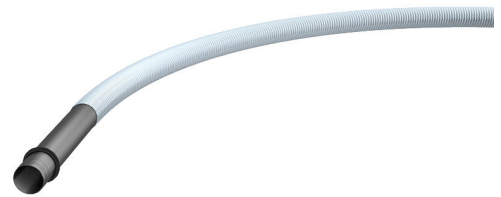

Spiráltömlőrendszer

rugalmas védőcsőrendszer MSH/ESH Basic FUBO-hoz

Hateflex14078 MRD3000

Cikksz.: 1551008700, GTIN: 4052487159203

- nyomástömítés szempontjából gyárilag bevizsgált ürescsőrendszer

- köpenycsővel és rászerezelt 3-as tömítőpánttal

Egy- és multifunkciós épületbevezetésekhez folyamatos védőcsőrendszer létrehozásához a fő ellátócsövekig. Összehegesztett köpenycső 3-as tömítőpánttal a házbevezetés főegységéhez való csatlakozáshoz pincével nem rendelkező épületekhez.

A kép eltérhet a kiválasztott terméktől

TÉNYEK

Előnyök:

- folyamatos védőcső-csatlakozás a telekhatáron lévő fő ellátócsövekig
- a spiráltömlő mechanikai szilárdságának köszönhetően biztosítható a legkisebb hajlítási sugár
- nagy nyomószilárdság

Méretek:

- Øi: 78 mm
- Øa: 87 mm

Nyersanyag:

- Köpenycső és spiráltömlő: PVC
- 3-as tömítőpánt: EPDM

Tömítettség:

- gáz- és vízzáró 1,0 bar nyomásig

TULAJDONSÁGOK

Hossz (m): 3.0