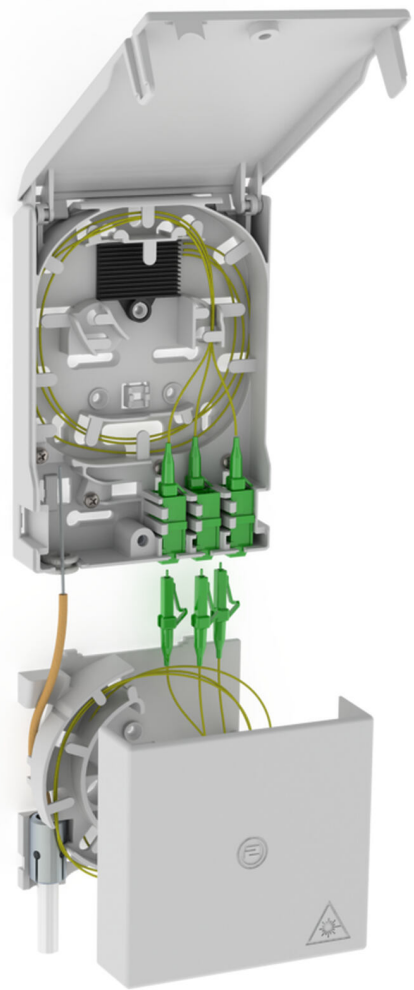

Üvegszál végpontja

kábelhosszabbító dobozzal

2LINE G-BOX GF-AP Set4

Cikksz.: 3030354972, GTIN: 4052487227438

Akár 6 LC/APC-huzalkivezetés és 3 LC-duplexcsatlakozás felvételéhez.

A kép eltérhet a kiválasztott terméktől

TÉNYEK

Előnyök:

- nem kívánt gyengülések nélküli gyors és egyszerű csatlakozás az optimális szálvezetésnek köszönhetően

Szállítási terjedelem:

- Példa: 2LINE G-BOX GF-AP Set6 + KUEB
- 1 darab üvegszálvégpont 12-szeres toldótálcával.
- 3 darab LC/APC-duplexcsatlakozás
- 6 darab LC/APC-huzalkivezetés
- 1 darab kábelhosszabbító doboz
- Rögzítő- és záróanyag

Méretetek:

- Gf-AP (MaxSzéxMé): 135x96x27 mm
- KÜB (MaxSzéxMé): 90x96x27 mm

Tulajdonságok:

- Akár 3 LC-duplexcsatlakozás és 6 LC-huzalkivezetés felvétele
- kábelek túl nagy hosszának lerakásához

Nyersanyag:

- PC/ABS-FR

TULAJDONSÁGOK

Sajátosság: Gf-AP inkl. 4x LC/APC Pigtails

KÉPEK