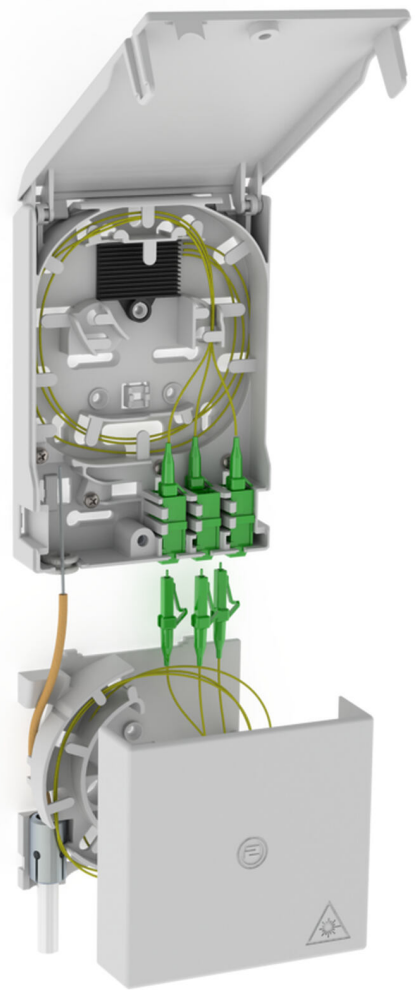

Üvegszál végpontja

kábelhosszabbító dobozzal

2LINE G-BOX GF-AP SET

Cikksz.: 3030354966, GTIN: 4052487227391

Akár 6 LC/APC-huzalkivezetés és 3 LC-duplexcsatlakozás felvételéhez.

A kép eltérhet a kiválasztott terméktől

TÉNYEK

Előnyök:

- nem kívánt gyengülések nélküli gyors és egyszerű csatlakozás az optimális szálvezetésnek köszönhetően

Szállítási terjedelem:

- Példa: 2LINE G-BOX GF-AP Set6 + KUEB
- 1 darab üvegszálvégpont 12-szeres toldótálcával.
- 3 darab LC/APC-duplexcsatlakozás
- 6 darab LC/APC-huzalkivezetés
- 1 darab kábelhosszabbító doboz
- Rögzítő- és záróanyag

Méretetek:

- Gf-AP (MaxSzéxMé): 135x96x27 mm
- KÜB (MaxSzéxMé): 90x96x27 mm

Tulajdonságok:

- Akár 3 LC-duplexcsatlakozás és 6 LC-huzalkivezetés felvétele
- kábelek túl nagy hosszának lerakásához

Nyersanyag:

- PC/ABS-FR

TULAJDONSÁGOK

Sajátosság: Gf-AP inkl. 1x LC/APC Pigtail

KÉPEK