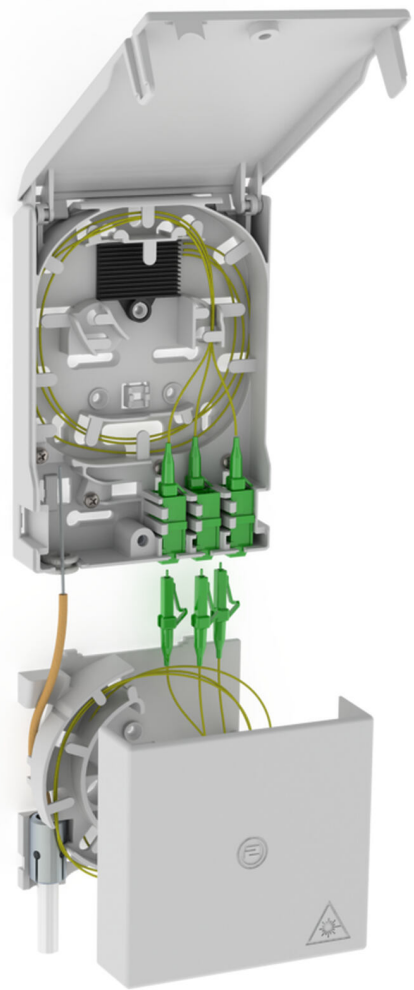

Üvegszál végpontja

kábelhosszabbító dobozzal

2LINE G-BOX GF-AP Set6 + KUEB

Cikksz.: 3030354964, GTIN: 4052487227544

Akár 6 LC/APC-huzalkivezetés és 3 LC-duplexcsatlakozás felvételéhez.

A kép eltérhet a kiválasztott terméktől

TÉNYEK

Előnyök:

- nem kívánt gyengülések nélküli gyors és egyszerű csatlakozás az optimális szálvezetésnek köszönhetően

Szállítási terjedelem:

- Példa: 2LINE G-BOX GF-AP Set6 + KUEB
- 1 darab üvegszálvégpont 12-szeres toldótálcával.
- 3 darab LC/APC-duplexcsatlakozás
- 6 darab LC/APC-huzalkivezetés
- 1 darab kábelhosszabbító doboz
- Rögzítő- és záróanyag

Méretetek:

- Gf-AP (MaxSzéxMé): 135x96x27 mm
- KÜB (MaxSzéxMé): 90x96x27 mm

Tulajdonságok:

- Akár 3 LC-duplexcsatlakozás és 6 LC-huzalkivezetés felvétele
- kábelek túl nagy hosszának lerakásához

Nyersanyag:

- PC/ABS-FR

TULAJDONSÁGOK

Sajátosság: Gf-AP inkl. 6x LC/APC Pigtails + KÜB

KÉPEK