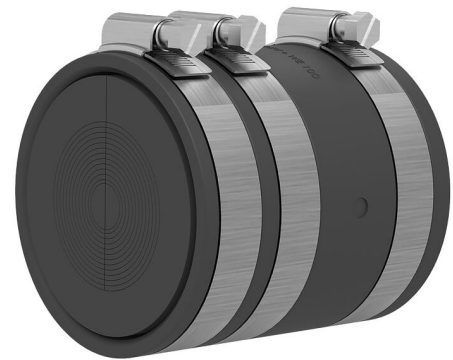

# Tömítőszett, cserélhető betét

## a spiráltömlő végének kábeltömítéséhez

### KES90 MA90-102/90-102 WE100 SG 1x18-65

Cikksz.: 2225817101, GTIN: 4052487164726

Tömítőszett KES-M 90-WE mandzsettával szegmensgyűrű-technikával ellátott, osztott cserélhető betéttel kábelek gumi-nyomótechnikával történő tömítésére a Hateflex 14090 spiráltömlő végén.

### Méretek:

- Cserélhető betét: külső Ø: 100 mm
- Tömítőszélesség, cserélhető betét: 60 mm
- Maximális kiosztás alkalmazási terület szerint