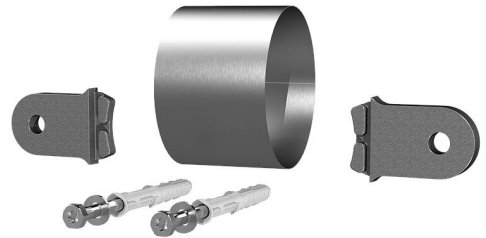

Támasztócső-készlet

ESH PolySafe-hez, elfordulásgátlókkal

ESH PolySafe SRS

Cikksz.: 1910010299, GTIN: 4052487165778

A kép eltérhet a kiválasztott terméktől

TÉNYEK

Szállítási terjedelem:

- 1 darab kiegyenlítőcső
- 2 darab elfordulásgátló
- 2 darab SXR 10 x 80 keretdübel

Nyersanyag:

- Cső: V2A nemesacél
- Rögzítőelemek: V4A (AISI 316L) nemesacél