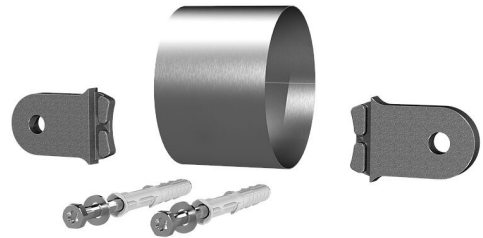

Támasztócső-készlet

ESH PolySafe-hez, elfordulásgátlókkal

ESH PolySafe SRS

Cikksz.: 1910010299, GTIN: 4052487165778

A kép eltérhet a kiválasztott terméktől

TÉNYEK

Szállítási terjedelem:

- 1 darab kiegyenlítőcső
- 2 darab elfordulásgátló
- 2 darab SXR 10 x 80 keretdübel

Nyersanyag:

- Cső: V2A nemesacél
- Rögzítőelemek: V4A (AISI 316L) nemesacél