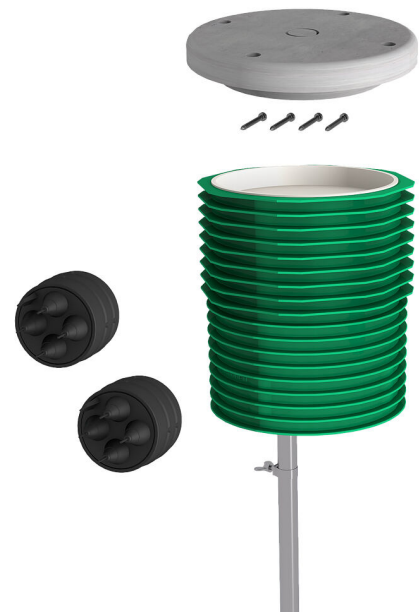

# ETGAR alapdobozkészlet

az ETGAR BHP-hez

## ETGAR FB SET

Cikksz.: 3030482075, GTIN: 4052487241915

- csatlakoztatásra kész alrendszer elektromos eszközök telepítéséhez

Az áram- és kommunikációs vezetékek elosztásához a kertben, kerti lámpák, energiaoszlopok stb. biztonságos telepítéséhez, és az ETGAR házkivezetésének ürescsőrendszeréhez való csatlakozáshoz.

A kép eltérhet a kiválasztott terméktől

### Előnyök:

- alkalmas kerti lámpák, energiaoszlopok stb. biztonságos rögzítésére.
- bármikor lehetséges az utólagos telepítés a folyamatos ürescsőrendszeren keresztül, felásás nélkül