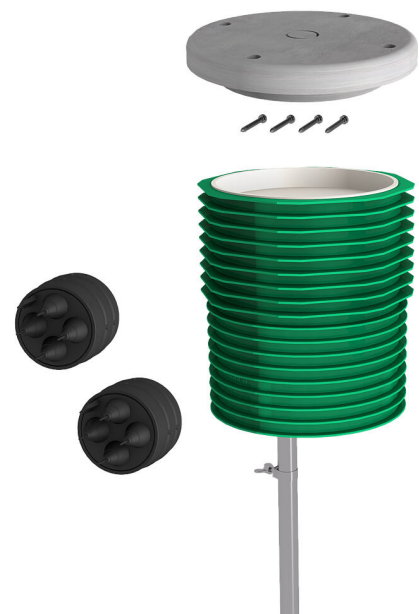

ETGAR alapdobozkészlet

az ETGAR BHP-hez

ETGAR FB SET

Cikksz.: 3030482075, GTIN: 4052487241908

- csatlakoztatásra kész alrendszer elektromos eszközök telepítéséhez

Az áram- és kommunikációs vezetékek elosztásához a kertben, kerti lámpák, energiaoszlopok stb. biztonságos telepítéséhez, és az ETGAR házkivezetésének ürescsőrendszeréhez való csatlakozáshoz.

A kép eltérhet a kiválasztott terméktől

TÉNYEK

Előnyök:

- alkalmas kerti lámpák, energiaoszlopok stb. biztonságos rögzítésére.
- bármikor lehetséges az utólagos telepítés a folyamatos ürescsőrendszeren keresztül, felásás nélkül

Szállítási terjedelem:

- 4 darab ETGAR alapdoboz
- 4 darab ETGAR alapdoboz-tartólemez
- 8 darab ETGAR csatlakozó csőszáj

Tulajdonságok:

- korrózióálló
- beépítésre készen zárt

TULAJDONSÁGOK

Csomagolási
egység: 4