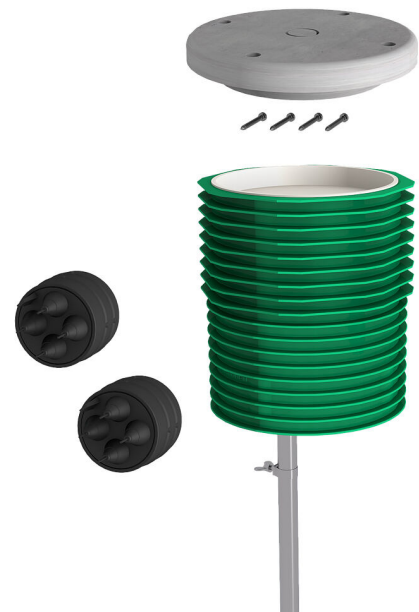

ETGAR alapdobozkészlet

az ETGAR BHP-hez

ETGAR FB SET

Cikksz.: 3030482075, GTIN: 4052487242202

- csatlakoztatásra kész alrendszer elektromos eszközök telepítéséhez

Az áram- és kommunikációs vezetékek elosztásához a kertben, kerti lámpák, energiaoszlopok stb. biztonságos telepítéséhez, és az ETGAR házkivezetésének ürescsőrendszeréhez való csatlakozáshoz.

A kép eltérhet a kiválasztott terméktől

TÉNYEK

Előnyök:

- alkalmas kerti lámpák, energiaoszlopok stb. biztonságos rögzítésére.
- bármikor lehetséges az utólagos telepítés a folyamatos ürescsőrendszeren keresztül, felásás nélkül

Szállítási terjedelem:

- 4 darab ETGAR alapdoboz
- 4 darab ETGAR alapdoboz-tartólemez
- 8 darab ETGAR csatlakozó csőszáj

Tulajdonságok:

- korrózióálló
- beépítésre készen zárt

TULAJDONSÁGOK

Csomagolási
egység: 1