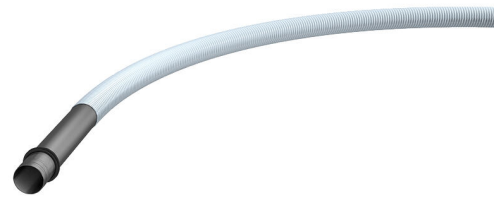

# Spiralni sustav crijeva

fleksibilni sustav zaštitnih cijevi za MSH/ESH Basic FUBO

## Hateflex14078 MRD4000

Br. artikla: 3030314973, GTIN: 4052487224802

- **sustav praznih cijevi provjerene nepropusnosti**

- **uključujući cijev s plaštem i nategnutu brtvu s tri rebra**

Za jednostruke i višestruke kućne uvode s idejom stvaranja kontinuiranog zaštitnog cijevnog sustava koji se spaja na glavne dovodne vodove. Zavarena cijev s plaštem s brtvom s tri rebra za priključak na glavni dio kućnog priključnog uvoda za zgrade bez podruma.

### Prednosti:

- moguća je prohodna veza zaštitne cijevi do glavnog voda za opskrbu na rubu zemljišta
- pomoću mehanički čvrstog spiralnog crijeva osigurava se najmanji polumjer savijanja
- velika otpornost na tjemeni tlak

### Materijal:

- Cijev s plaštem i spiralna cijev: PVC
- Brtva s tri rebra: EPDM