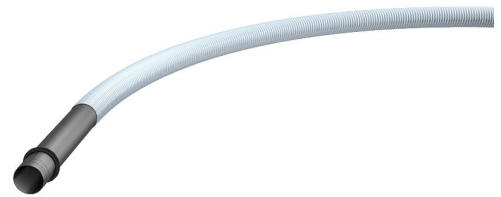

Spiralni sustav crijeva

fleksibilni sustav zaštitnih cijevi za MSH/ESH Basic FUBO

Hateflex14078 MRD15000

Br. artikla: 1551008703, GTIN: 4052487160520

- **sustav praznih cijevi provjerene nepropusnosti**

- **uključujući cijev s plaštem i nategnutu brtvu s tri rebra**

Za jednostruke i višestruke kućne uvode s idejom stvaranja kontinuiranog zaštitnog cijevnog sustava koji se spaja na glavne dovodne vodove. Zavarena cijev s plaštem s brtvom s tri rebra za priključak na glavni dio kućnog priključnog uvoda za zgrade bez podruma.

Slika može odstupati od odabranog proizvoda

ČINJENICE

Prednosti:

- moguća je prohodna veza zaštitne cijevi do glavnog voda za opskrbu na rubu zemljišta
- pomoću mehanički čvrstog spiralnog crijeva osigurava se najmanji polumjer savijanja
- velika otpornost na tjemeni tlak

Dimenzije:

- Øi: 78 mm
- Øa: 87 mm

Materijal:

- Cijev s plaštem i spiralna cijev: PVC
- Brtva s tri rebra: EPDM

Zabrtvljenost:

- plinotijesno i vodotijesno do 1,0 bara

ZNAČAJKE

Duljina (m): 15.0