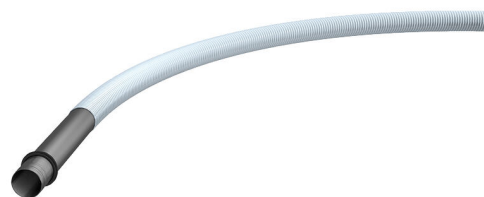

Spiralni sustav crijeva

fleksibilni sustav zaštitnih cijevi za MSH/ESH Basic FUBO

Hateflex14078 MRD10000

Br. artikla: 1551008702, GTIN: 4052487160513

- **sustav praznih cijevi provjerene nepropusnosti**

- **uključujući cijev s plaštem i nategnutu brtvu s tri rebra**

Za jednostruke i višestruke kućne uvode s idejom stvaranja kontinuiranog zaštitnog cijevnog sustava koji se spaja na glavne dovodne vodove. Zavarena cijev s plaštem s brtvom s tri rebra za priključak na glavni dio kućnog priključnog uvoda za zgrade bez podruma.

Slika može odstupati od odabranog proizvoda

ČINJENICE

Prednosti:

- moguća je prohodna veza zaštitne cijevi do glavnog voda za opskrbu na rubu zemljišta
- pomoću mehanički čvrstog spiralnog crijeva osigurava se najmanji polumjer savijanja
- velika otpornost na tjemeni tlak

Dimenzije:

- Øi: 78 mm
- Øa: 87 mm

Materijal:

- Cijev s plaštem i spiralna cijev: PVC
- Brtva s tri rebra: EPDM

Zabrtvljenost:

- plinotijesno i vodotijesno do 1,0 bara

ZNAČAJKE

Duljina (m): 10.0