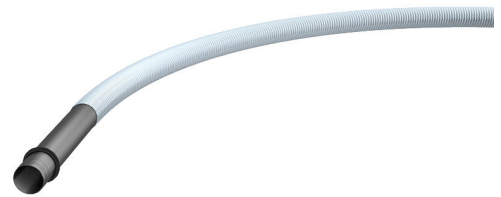

# Spiralni sustav crijeva

fleksibilni sustav zaštitnih cijevi za MSH/ESH Basic FUBO

## Hateflex14078 MRD3000

Br. artikla: 1551008700, GTIN: 4052487159203

- **sustav praznih cijevi provjerene nepropusnosti**

- **uključujući cijev s plaštem i nategnutu brtvu s tri rebra**

Za jednostruke i višestruke kućne uvode s idejom stvaranja kontinuiranog zaštitnog cijevnog sustava koji se spaja na glavne dovodne vodove. Zavarena cijev s plaštem s brtvom s tri rebra za priključak na glavni dio kućnog priključnog uvoda za zgrade bez podruma.

### Prednosti:

- moguća je prohodna veza zaštitne cijevi do glavnog voda za opskrbu na rubu zemljišta
- pomoću mehanički čvrstog spiralnog crijeva osigurava se najmanji polumjer savijanja
- velika otpornost na tjemeni tlak

### Materijal:

- Cijev s plaštem i spiralna cijev: PVC
- Brtva s tri rebra: EPDM