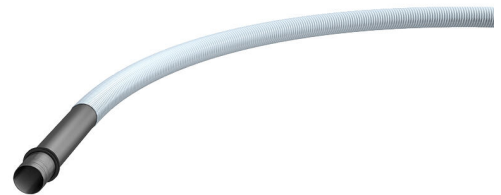

# Spiralni sustav crijeva

fleksibilni sustav zaštitnih cijevi za MSH/ESH Basic FUBO

## Hateflex14078 MRD4000

Br. artikla: 3030314973, GTIN: 4052487224802

- **sustav praznih cijevi provjerene nepropusnosti**

- **uključujući cijev s plaštem i nategnutu brtvu s tri rebra**

Za jednostruke i višestruke kućne uvode s idejom stvaranja kontinuiranog zaštitnog cijevnog sustava koji se spaja na glavne dovodne vodove. Zavarena cijev s plaštem s brtvom s tri rebra za priključak na glavni dio kućnog priključnog uvoda za zgrade bez podruma.

### Prednosti:

- moguća je prohodna veza zaštitne cijevi do glavnog voda za opskrbu na rubu zemljišta
- pomoću mehanički čvrstog spiralnog crijeva osigurava se najmanji polumjer savijanja
- velika otpornost na tjemeni tlak

### Materijal:

- Cijev s plaštem i spiralna cijev: PVC
- Brtva s tri rebra: EPDM