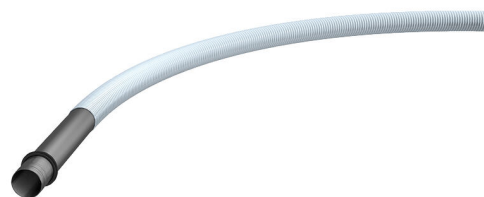

# Spiralni sustav crijeva

fleksibilni sustav zaštitnih cijevi za MSH/ESH Basic FUBO

## Hateflex14078 MRD15000

Br. artikla: 1551008703, GTIN: 4052487160520

- **sustav praznih cijevi provjerene nepropusnosti**

- **uključujući cijev s plaštem i nategnutu brtvu s tri rebra**

Za jednostruke i višestruke kućne uvode s idejom stvaranja kontinuiranog zaštitnog cijevnog sustava koji se spaja na glavne dovodne vodove. Zavarena cijev s plaštem s brtvom s tri rebra za priključak na glavni dio kućnog priključnog uvoda za zgrade bez podruma.

### Prednosti:

- moguća je prohodna veza zaštitne cijevi do glavnog voda za opskrbu na rubu zemljišta
- pomoću mehanički čvrstog spiralnog crijeva osigurava se najmanji polumjer savijanja
- velika otpornost na tjemeni tlak

### Materijal:

- Cijev s plaštem i spiralna cijev: PVC
- Brtva s tri rebra: EPDM