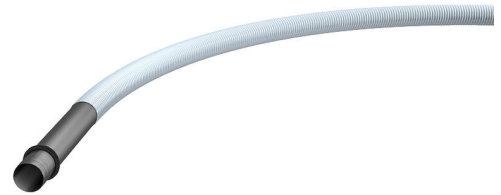

# Spiralni sustav crijeva

fleksibilni sustav zaštitnih cijevi za MSH/ESH Basic FUBO

## Hateflex14078 MRD10000

Br. artikla: 1551008702, GTIN: 4052487160513

- **sustav praznih cijevi provjerene nepropusnosti**

- **uključujući cijev s plaštem i nategnutu brtvu s tri rebra**

Za jednostruke i višestruke kućne uvode s idejom stvaranja kontinuiranog zaštitnog cijevnog sustava koji se spaja na glavne dovodne vodove. Zavarena cijev s plaštem s brtvom s tri rebra za priključak na glavni dio kućnog priključnog uvoda za zgrade bez podruma.

### Prednosti:

- moguća je prohodna veza zaštitne cijevi do glavnog voda za opskrbu na rubu zemljišta
- pomoću mehanički čvrstog spiralnog crijeva osigurava se najmanji polumjer savijanja
- velika otpornost na tjemeni tlak

### Materijal:

- Cijev s plaštem i spiralna cijev: PVC
- Brtva s tri rebra: EPDM