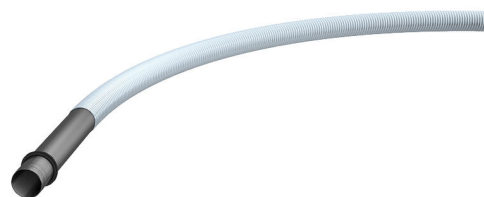

Spiralni sustav crijeva

fleksibilni sustav zaštitnih cijevi za MSH/ESH Basic FUBO

Hateflex14078 MRD6000

Br. artikla: 1551008701, GTIN: 4052487159210

- **sustav praznih cijevi provjerene nepropusnosti**

- **uključujući cijev s plaštem i nategnutu brtvu s tri rebra**

Za jednostruke i višestruke kućne uvode s idejom stvaranja kontinuiranog zaštitnog cijevnog sustava koji se spaja na glavne dovodne vodove. Zavarena cijev s plaštem s brtvom s tri rebra za priključak na glavni dio kućnog priključnog uvoda za zgrade bez podruma.

Slika može odstupati od odabranog proizvoda

ČINJENICE

Prednosti:

- moguća je prohodna veza zaštitne cijevi do glavnog voda za opskrbu na rubu zemljišta
- pomoću mehanički čvrstog spiralnog crijeva osigurava se najmanji polumjer savijanja
- velika otpornost na tjemeni tlak

Dimenzije:

- Øi: 78 mm
- Øa: 87 mm

Materijal:

- Cijev s plaštem i spiralna cijev: PVC
- Brtva s tri rebra: EPDM

Zabrtvljenost:

- plinotijesno i vodotijesno do 1,0 bara

ZNAČAJKE

Duljina (m): 6.0