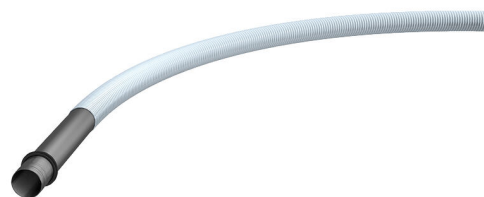

Spiralni sustav crijeva

fleksibilni sustav zaštitnih cijevi za MSH/ESH Basic FUBO

Hateflex14078 MRD3000

Br. artikla: 1551008700, GTIN: 4052487159203

- **sustav praznih cijevi provjerene nepropusnosti**

- **uključujući cijev s plaštem i nategnutu brtvu s tri rebra**

Za jednostruke i višestruke kućne uvode s idejom stvaranja kontinuiranog zaštitnog cijevnog sustava koji se spaja na glavne dovodne vodove. Zavarena cijev s plaštem s brtvom s tri rebra za priključak na glavni dio kućnog priključnog uvoda za zgrade bez podruma.

Slika može odstupati od odabranog proizvoda

ČINJENICE

Prednosti:

- moguća je prohodna veza zaštitne cijevi do glavnog voda za opskrbu na rubu zemljišta
- pomoću mehanički čvrstog spiralnog crijeva osigurava se najmanji polumjer savijanja
- velika otpornost na tjemeni tlak

Dimenzije:

- Øi: 78 mm
- Øa: 87 mm

Materijal:

- Cijev s plaštem i spiralna cijev: PVC
- Brtva s tri rebra: EPDM

Zabrtvljenost:

- plinotijesno i vodotijesno do 1,0 bara

ZNAČAJKE

Duljina (m): 3.0