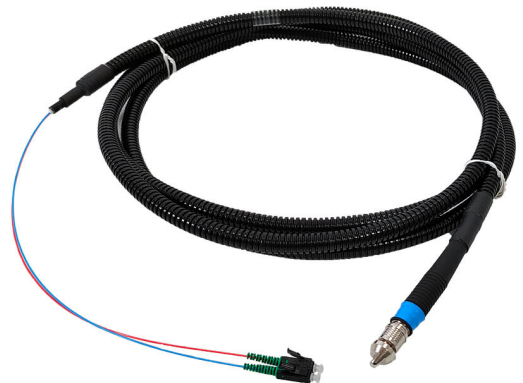

# Kabelski sustav 2LINE Quick-Connect

za nasadni spoj između sustava 2-LINE G-BOX i kućnog priključka

## 2LINE G-BOX CAB QODC 2LC L3000

Br. artikla: 3030403381, GTIN: 4052487231459

- **Spoj bez zaplitanja sustava 2-LINE G-BOX i kućnog priključka**

- **Krajnji kupac može sam dovršiti priključak**
- **Krajnji kupac može sam dovršiti priključak**

Unaprijed montiran, dvodijelni sustav patch kabela s vodootpornim QODC konektorom.

Slika može odstupati od odabranog proizvođača

### Prednosti:

- Višak vlakna prilagođen 2LINE G-BOX KÜB
- uzdužna vodotijesnost cijelom duljinom kabela
- 2LINE G-BOX se ne mora više otvarati