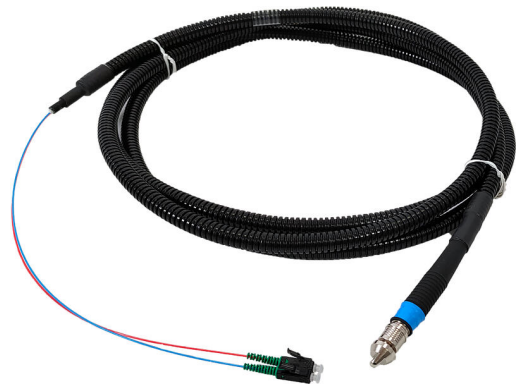

# Kabelski sustav 2LINE Quick-Connect

za nasadni spoj između sustava 2-LINE G-BOX i kućnog priključka

## 2LINE G-BOX CAB 2xQODC L10000

Br. artikla: 3030403382, GTIN: 4052487231466

- Spoj bez zaplitanja sustava 2-LINE G-BOX i kućnog priključka

- Krajnji kupac može sam dovršiti priključak
- Krajnji kupac može sam dovršiti priključak

Unaprijed montiran, dvodijelni sustav patch kabela s vodootpornim QODC konektorom.

Slika može odstupati od odabranog proizvoda

### Prednosti:

- Višak vlakna prilagođen 2LINE G-BOX KÜB
- uzdužna vodotijesnost cijelom duljinom kabela
- 2LINE G-BOX se ne mora više otvarati