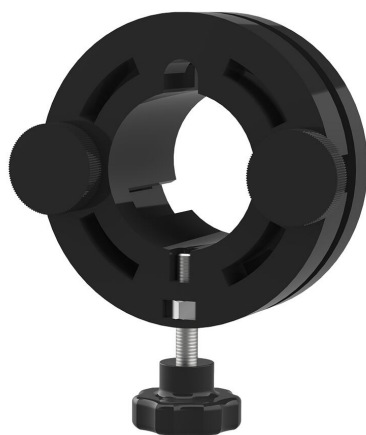

POTREBAN JE PRIBOR

Naprava za brzo pritezanje