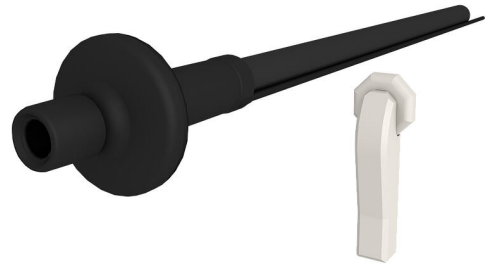

## MIS60D 1x6-12 BL1000 Set10

Br. artikla: 3030380172, GTIN: 4052487229838

- univerzalni kućni priključni vod s membranskim injekcijskim sustavom za provrte u uobičajenim vrstama zidova
- kontrolirano ispuštanje smole putem membranskog crijeva s prorezom
- zaštitno brtvljenje cjevovoda pomoću usana za brtvljenje

Slika može odstupati od odabranog proizvoda

Za postojeće zgrade s podrumom za pouzdano brtvljenje standardnih vodovodnih cijevi.

## Dimenzije:

- za krunske provrte Ø: 62 - 65 mm
- za debljinu zidova: od 200 do 1 200 mm

## Materijal:

- Prirubnica, brtveni umetak, protuležaj i adapter: EPDM
- Vodootporna membrana: Butil
- Crijevo za punjenje smolom: PE
- Rozeta za završetak zida: PE
- Cijev: PVC-U
- Zidni završni element: polikarbonat „otporno na vatru“
- Naprava za brzo pritezanje: ojačana staklenim vlaknima poliamid/ABS