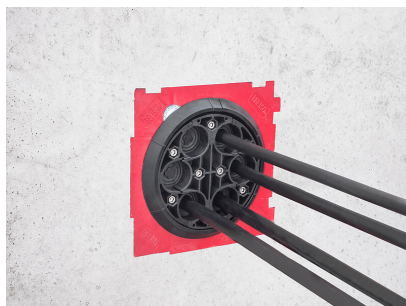

Materijal:

- Pritezne ploče: poliamid ojačan staklenim vlaknima
- Guma: EPDM
- Vijci s maticama: nehrđajući čelik V4A (AISI 316L)

Zabrtvljenost:

- plinotijesno i vodotijesno do 2,5 bara
- otporno na radon

ZNAČAJKE

Prolaza:	3
Područje primjene za kabel Ø (mm):	24-54

SLIKE