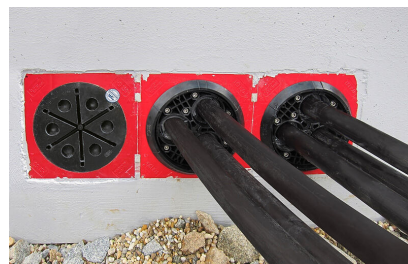

Materijal:

- Pritezne ploče: poliamid ojačan staklenim vlaknima
- Guma: EPDM
- Vijci s maticama: nehrđajući čelik V4A (AISI 316L)

Zabrtvljenost:

- plinotijesno i vodotijesno do 2,5 bara
- otporno na radon

ZNAČAJKE

Prolaza:	3
Područje primjene za kabel Ø (mm):	24-54

SLIKE