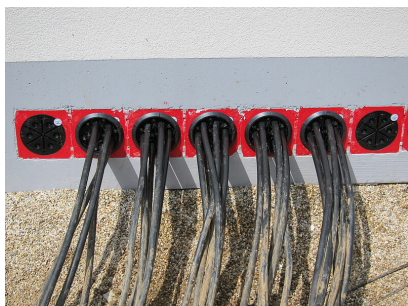

Materijal:

- Pritezne ploče: poliamid ojačan staklenim vlaknima
- Guma: EPDM
- Vijci s maticama: nehrđajući čelik V4A (AISI 316L)

Zabrtvljenost:

- plinotijesno i vodotijesno do 2,5 bara
- otporno na radon

ZNAČAJKE

Prolaza:	3
Područje primjene za kabel Ø (mm):	24-54

SLIKE