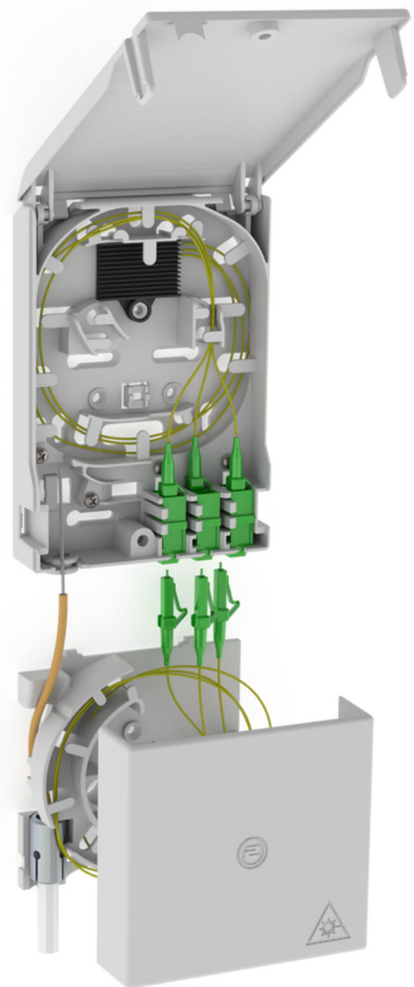

# Demarkacijska točka staklenih vlakana

s kutijom za odlaganje viška kabela

## 2LINE G-BOX GF-AP Set2

Br. artikla: 3030354968, GTIN: 4052487227414

Za prihvatanje do 6 LC/APC pigtaila i 3 LC-Duplex spojnica.

Slika može odstupati od odabranog proizvoda

## Opseg isporuke:

- Primjer: 2LINE G-BOX GF-AP Set6 + KUEB
- 1 demarkacijska točka staklenih vlakana s 12-strukim odlaganjem upletenih spojeva
- 3 LC/APC Duplex spojnice
- 6 LC/APC pigtaila
- 1 kutija za odlaganje viška kabela
- Pričvrtni materijal i materijal za zatvaranje

## Značajke:

- prihvat do 3 LC Duplex spojnice i 6 LC-pigtaila
- za odlaganje viška kabela