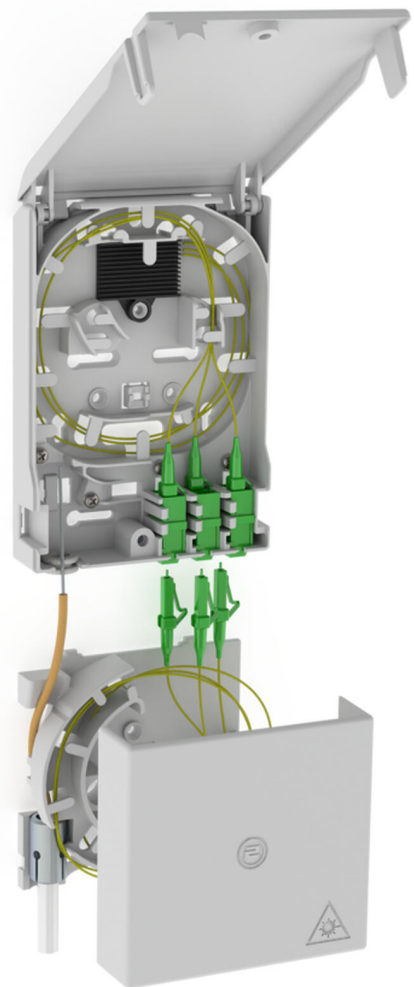

Demarkacijska točka staklenih vlakana

s kutijom za odlaganje viška kabela

2LINE G-BOX GF-AP Set4 + KUEB

Br. artikla: 3030354961, GTIN: 4052487227520

Za prihvatanje do 6 LC/APC pigtaila i 3 LC-Duplex spojnica.

Slika može odstupati od odabranog proizvoda

ČINJENICE

Prednosti:

- brz i jednostavan priključak bez neželjenog prigušenja zahvaljujući optimalnom vođenju vlakana

Opseg isporuke:

- Primjer: 2LINE G-BOX GF-AP Set6 + KUEB
- 1 demarkacijska točka staklenih vlakana s 12-strukim odlaganjem upletenih spojeva
- 3 LC/APC Duplex spojnice
- 6 LC/APC pigtaila
- 1 kutija za odlaganje viška kabela
- Pričvrtni materijal i materijal za zatvaranje

Dimenzije:

- Gf-AP (V x Š x D): 135 x 96 x 27 mm
- KÜB (V x Š x D): 90 x 96 x 27 mm

Značajke:

- prihvat do 3 LC Duplex spojnice i 6 LC-pigtaila
- za odlaganje viška kabela

Materijal:

- PC/ABS-FR

ZNAČAJKE

Osobitost: Gf-AP inkl. 4x LC/APC Pigtails + KÜB