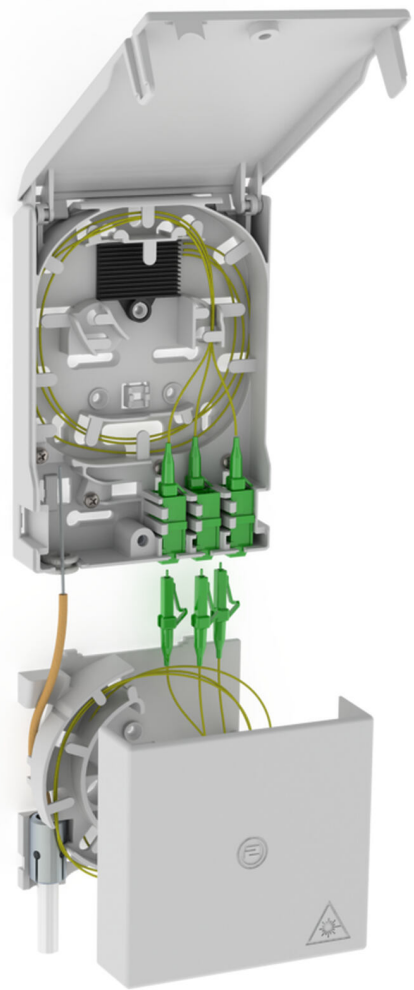

Demarkacijska točka staklenih vlakana

s kutijom za odlaganje viška kabela

2LINE G-BOX GF-AP + KUEB

Br. artikla: 3030354904, GTIN: 4052487227483

Za prihvatanje do 6 LC/APC pigtaila i 3 LC-Duplex spojnica.

Slika može odstupati od odabranog proizvoda

ČINJENICE

Prednosti:

- brz i jednostavan priključak bez neželjenog prigušenja zahvaljujući optimalnom vođenju vlakana

Opseg isporuke:

- Primjer: 2LINE G-BOX GF-AP Set6 + KUEB
- 1 demarkacijska točka staklenih vlakana s 12-strukim odlaganjem upletenih spojeva
- 3 LC/APC Duplex spojnice
- 6 LC/APC pigtaila
- 1 kutija za odlaganje viška kabela
- Pričvrtni materijal i materijal za zatvaranje

Dimenzije:

- Gf-AP (V x Š x D): 135 x 96 x 27 mm
- KÜB (V x Š x D): 90 x 96 x 27 mm

Značajke:

- prihvat do 3 LC Duplex spojnice i 6 LC-pigtaila
- za odlaganje viška kabela

Materijal:

- PC/ABS-FR

ZNAČAJKE

Osobitost: Gf-AP leer + KÜB