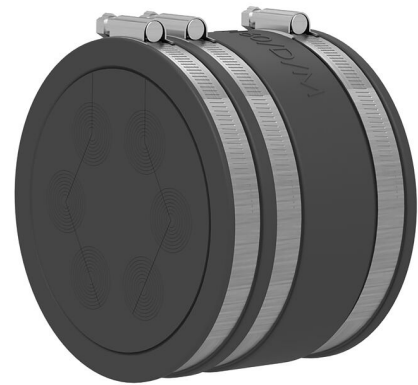

Komplet za brtvljenje izmjenjivog umetka za brtvljenje kabela na kraju spiralnog crijeva

KES150 MA WE160 SG 6x8-36 SET

Br. artikla: 2125817101, GTIN: 4052487164740

Komplet za brtvljenje s manžetom koji uključuje razdijeljeni izmjenjivi umetak s tehnologijom segmentnih prstena za brtvljenje kabela s gumenom pritisnom tehnologijom na kraju spiralnog crijeva Hateflex 14150.

Slika može odstupati od odabranog proizvoda

ČINJENICE

Prednosti:

- Tehnologija segmentnih prstena za podešavanje tri, odnosno pet različitih promjera cijevi na licu mjesta
- Montaža izmjenjivog umetka nakon polaganja kabela.
- Uporaba cijelog poprečnog presjeka sustava prazne cijevi prilikom polaganja kabela

Opseg isporuke:

- Slijepi čep
- Manžeta sa steznim trakama

Dimenzije:

- Izmjenjivi umetak: Øa: 160 mm
- Širina brtvljenja izmjenjivog umetka: 60 mm
- maksimalno polaganje: prema varijantnoj tablici

Materijal:

- Manžeta: EPDM
- Stezne trake: W4
- Izmjenjivi umetak: EPDM

Zabrtvljenost:

- plinotijesno i vodotijesno do 0,5 bara

ZNAČAJKE

Broj kabela/medija:	6
Područje primjene za kabel Ø (mm):	8-36

SLIKE