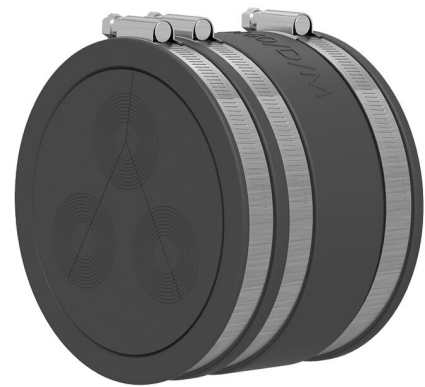

Komplet za brtvljenje izmjenjivog umetka za brtvljenje kabela na kraju spiralnog crijeva

KES150 MA WE160 SG 3x22-58 SET

Br. artikla: 2125817102, GTIN: 4052487164757

Komplet za brtvljenje s manžetom koji uključuje razdijeljeni izmjenjivi umetak s tehnologijom segmentnih prstena za brtvljenje kabela s gumenom pritisnom tehnologijom na kraju spiralnog crijeva Hateflex 14150.

Slika može odstupati od odabranog proizvoda

ČINJENICE

Prednosti:

- Tehnologija segmentnih prstena za podešavanje tri, odnosno pet različitih promjera cijevi na licu mjesta
- Montaža izmjenjivog umetka nakon polaganja kabela.
- Uporaba cijelog poprečnog presjeka sustava prazne cijevi prilikom polaganja kabela

Opseg isporuke:

- Slijepi čep
- Manžeta sa steznim trakama

Dimenzije:

- Izmjenjivi umetak: Øa: 160 mm
- Širina brtvljenja izmjenjivog umetka: 60 mm
- maksimalno polaganje: prema varijantnoj tablici

Materijal:

- Manžeta: EPDM
- Stezne trake: W4
- Izmjenjivi umetak: EPDM

Zabrtvljenost:

- plinotijesno i vodotijesno do 0,5 bara

ZNAČAJKE

Broj kabela/medija:	3
Područje primjene za kabel Ø (mm):	22-58

SLIKE