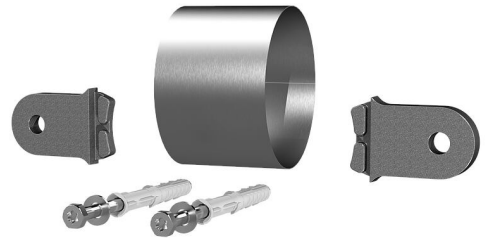

Komplet potporne cijevi za ESP PolySafe sa spojka za zaštitu od zakretanja

ESH PolySafe SRS

Br. artikla: 1910010299, GTIN: 4052487165778

Slika može odstupati od odabranog proizvoda

ČINJENICE

Opseg isporuke:

- 1 cijev za poravnavanje
- 2 spojke za zaštitu od zakretanja
- 2 tiple za okvir SXR 10 x 80

Materijal:

- Cijev: Nehrđajući čelik V2A
- Elementi za pričvršćivanje: nehrđajući čelik V2A (AISI 304L)