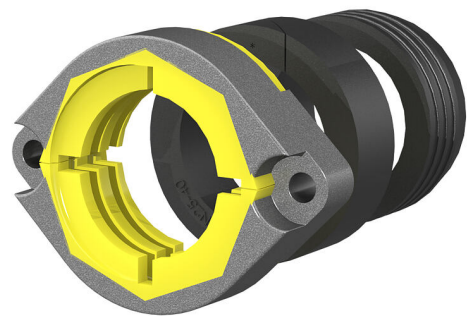

# Montažni set za plin

## za Schuck HEK DN25

### MSCH DN25

Br. artikla: 5060150678, GTIN: 4052487235976

za jednostruke i višestruke kućne uvode.

Slika može odstupati od odabranog proizvoda

### Opseg isporuke:

- Spojka DN25
- Primarni brtveni element
- Sekundarni brtveni element
- 8-bridni unutarnji brtveni element