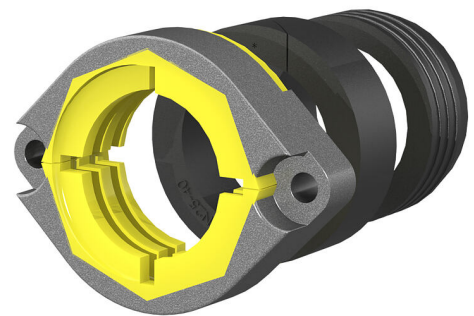

Montažni set za plin

za Schuck HEK DN25

MSCH DN25

Br. artikla: 5060150678, GTIN: 4052487235976

za jednostruke i višestruke kućne uvode.

Slika može odstupati od odabranog proizvoda

ČINJENICE

Opseg isporuke:

- Spojka DN25
- Primarni brtveni element
- Sekundarni brtveni element
- 8-bridni unutarnji brtveni element

Materijal:

- Poliamid ojačan staklenim vlaknima
- PE
- EPDM